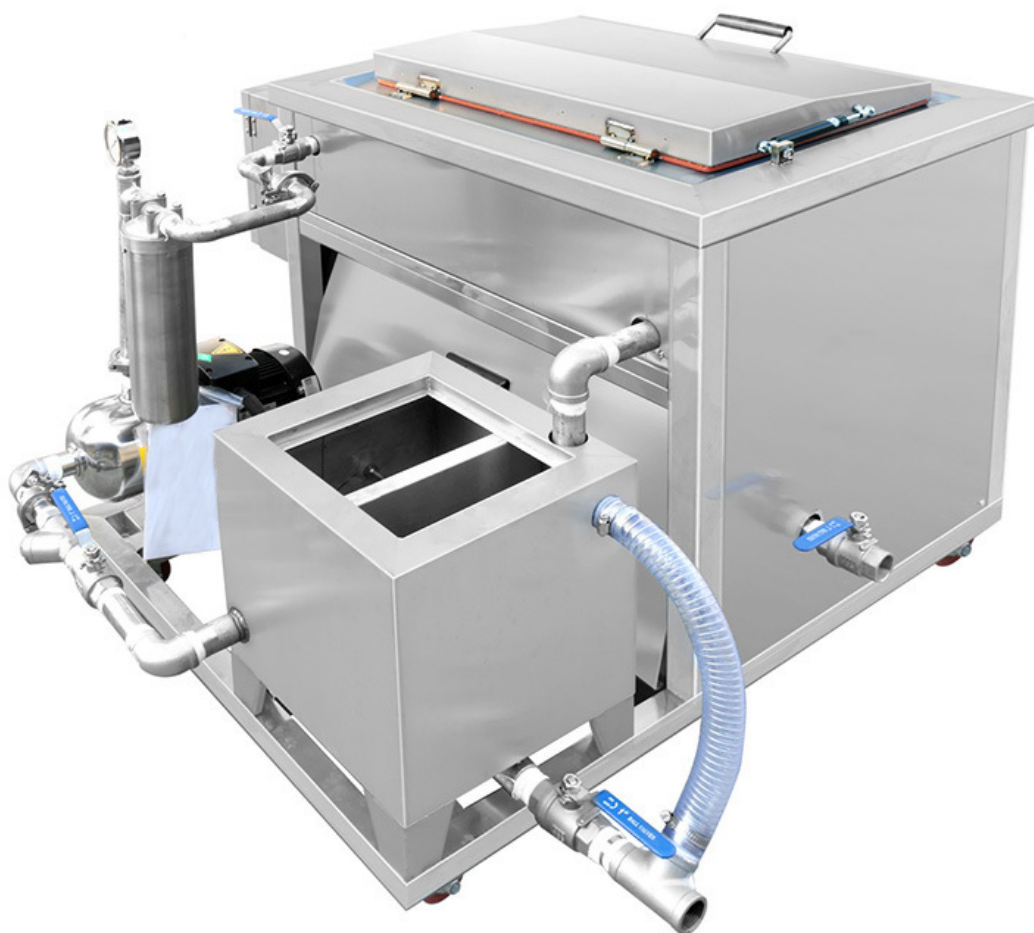

Cena brutto	31 699,00 zł
Cena netto	25 771,54 zł
Dostępność	Na zamówienie
Numer katalogowy	10221
Kod producenta	UCJP-264-600G

Opis produktu

Myjka JP 600G 264L

NOWY MODEL Z ZINTEGROWANYM SYSTEMEM DO FILTRACJI I SEPARACJI OLEJU!

Myjka wykonana jest ze stali nierdzewnej , spawana ręcznie za pomocą argonu, co zapewnia jej niebywałą trwałość podczas użytkowania.

Przemysłowe przetworniki użyte w myjce są najwyższej jakości, dlatego czyszczenie wszelkich przedmiotów odbywa się bardzo wydajnie, co przekłada się na satysfakcjonujący efekt mycia.

Konstrukcję oraz interfejs przystosowano z myślą do użytku przemysłowego.

System regulacji cyfrowej umożliwi łatwą zmianę parametrów, takich jak: moc ultradźwięków, czas, temperatura, w zależności od wagi obiektów, materiału, z którego są wykonane, odpowiednio do indywidualnych potrzeb.

Spełnia rygorystyczne normy przeznaczone dla urządzeń tego typu, które zapewniają wygodne użycie w wszelkich warunkach, z przeznaczeniem przemysłowym.

Parametry techniczne:

Częstotliwość ultradźwięków: **40 kHz**
Materiał zbiornika: **łoczona stal nierdzewna SUS304**
Materiał powłoki : **SUS304**
Pojemność zbiornika: **264 L**
Czasomierz : **1~99 minut do regulacji**
Temperatura: **0 ~80°C do regulacji**
Zasilanie : **AC380V 3 Fazowe, 50/60Hz**
Moc ultradźwięków : **0~3000 W do regulacji, 60 przetworników**
Moc grzałki : **6000 W**
Wymiary zbiornika : **800 x 600 x 550 mm (Dłg. x Szer. x Wys.)**
Wymiary zewnętrzne : **970 x 770 x 800 mm (Dłg. x Szer. x Wys.)**