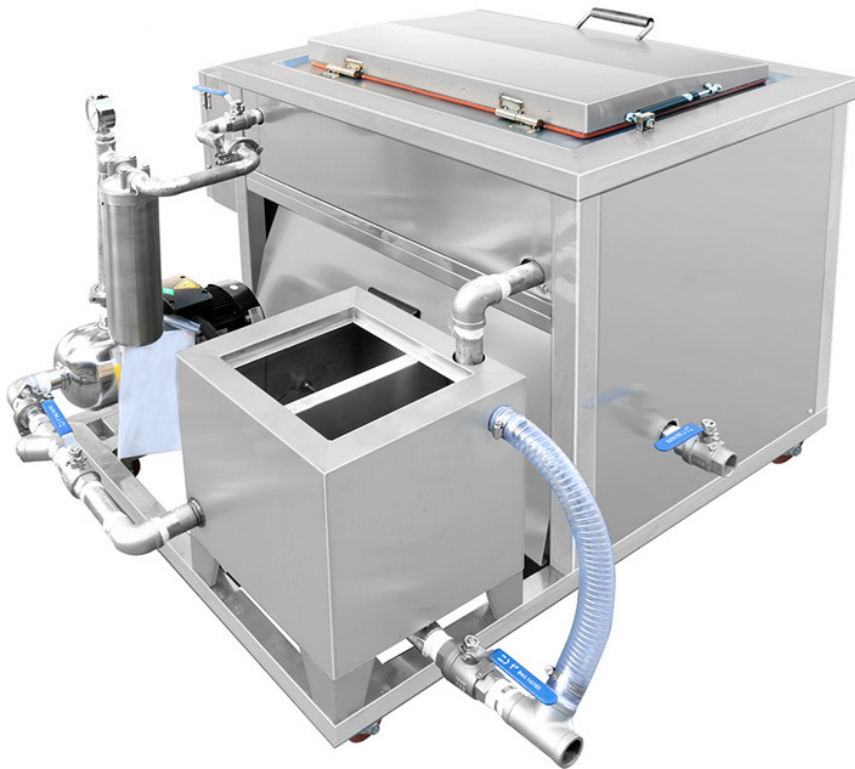

Cena brutto	22 189,00 zł
Cena netto	18 039,84 zł
Dostępność	Na zamówienie
Numer katalogowy	10219
Kod producenta	UCJP-135-360G

Opis produktu

Myjka JP 360G 135L

NOWY MODEL Z ZINTEGROWANYM SYSTEMEM DO FILTRACJI I SEPARACJI OLEJU!

Myjka wykonana jest ze stali nierdzewnej , spawana ręcznie za pomocą argonu, co zapewnia jej niebywałą trwałość podczas użytkowania.

Przemysłowe przetworniki użyte w myjce są najwyższej jakości, dlatego czyszczenie wszelkich przedmiotów odbywa się bardzo wydajnie, co przekłada się na satysfakcjonujący efekt mycia.

Konstrukcję oraz interfejs przystosowano z myślą do użytku przemysłowego.

System regulacji cyfrowej umożliwia łatwą zmianę parametrów, takich jak: moc ultradźwięków, czas, temperatura, w zależności od wagi obiektów, materiału, z którego są wykonane, odpowiednio do indywidualnych potrzeb.

Spełnia rygorystyczne normy przeznaczone dla urządzeń tego typu, które zapewniają wygodne użycie w wszelkich warunkach, z przeznaczeniem przemysłowym.

Parametry techniczne:

Częstotliwość ultradźwięków: **40 kHz**
Materiał zbiornika: **łoczona stal nierdzewna SUS304**
Materiał powłoki : **SUS304**
Pojemność zbiornika: **135 L**
Czasomierz : **1~99 minut do regulacji**
Temperatura: **0 ~80°C do regulacji**
Zasilanie : **AC380V 3 Fazowe 50/60HZ**
Moc ultradźwięków : **0~1800 W do regulacji, 36 przetworników**
Moc grzałki : **4500 W**
Wymiary zbiornika : **600 x 500 x 450 mm (Dłg. x Szer. x Wys.)**
Wymiary zewnętrzne : **860 x 760 x 800 mm (Dłg. x Szer. x Wys.)**