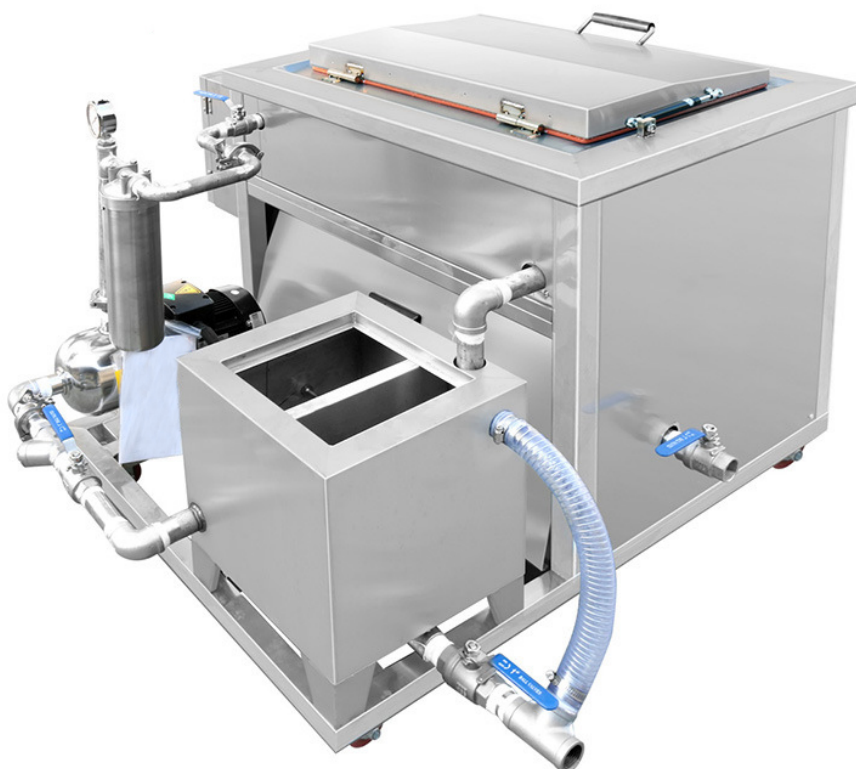

Cena brutto	22 649,00 zł
Cena netto	18 413,82 zł
Dostępność	Na zamówienie
Numer katalogowy	10219
Kod producenta	UCJP-135-360G

Opis produktu

Myjka JP 360G 135L

NOWY MODEL Z ZINTEGROWANYM SYSTEMEM DO FILTRACJI I SEPARACJI OLEJU!

Myjka wykonana jest ze stali nierdzewnej , spawana ręcznie za pomocą argonu, co zapewnia jej niebywałą trwałość podczas użytkowania.

Przemysłowe przetworniki użyte w myjce są najwyższej jakości, dlatego czyszczenie wszelkich przedmiotów odbywa się bardzo wydajnie, co przekłada się na satysfakcjonujący efekt mycia.

Konstrukcję oraz interfejs przystosowano z myślą do użytku przemysłowego.

System regulacji cyfrowej umożliwia łatwą zmianę parametrów, takich jak: moc ultradźwięków, czas, temperatura, w zależności od wagi obiektów, materiału, z którego są wykonane, odpowiednio do indywidualnych potrzeb.

Spełnia rygorystyczne normy przeznaczone dla urządzeń tego typu, które zapewniają wygodne użycie w wszelkich warunkach, z przeznaczeniem przemysłowym.

Parametry techniczne:

Częstotliwość ultradźwięków: **40 kHz**
Materiał zbiornika: **łoczona stal nierdzewna SUS304**
Materiał powłoki : **SUS304**
Pojemność zbiornika: **135 L**
Czasomierz : **1~99 minut do regulacji**
Temperatura: **0 ~80°C do regulacji**
Zasilanie : **AC380V 3 Fazowe 50/60HZ**
Moc ultradźwięków : **0~1800 W do regulacji, 36 przetworników**
Moc grzałki : **4500 W**
Wymiary zbiornika : **600 x 500 x 450 mm (Dłg. x Szer. x Wys.)**
Wymiary zewnętrzne : **860 x 760 x 800 mm (Dłg. x Szer. x Wys.)**